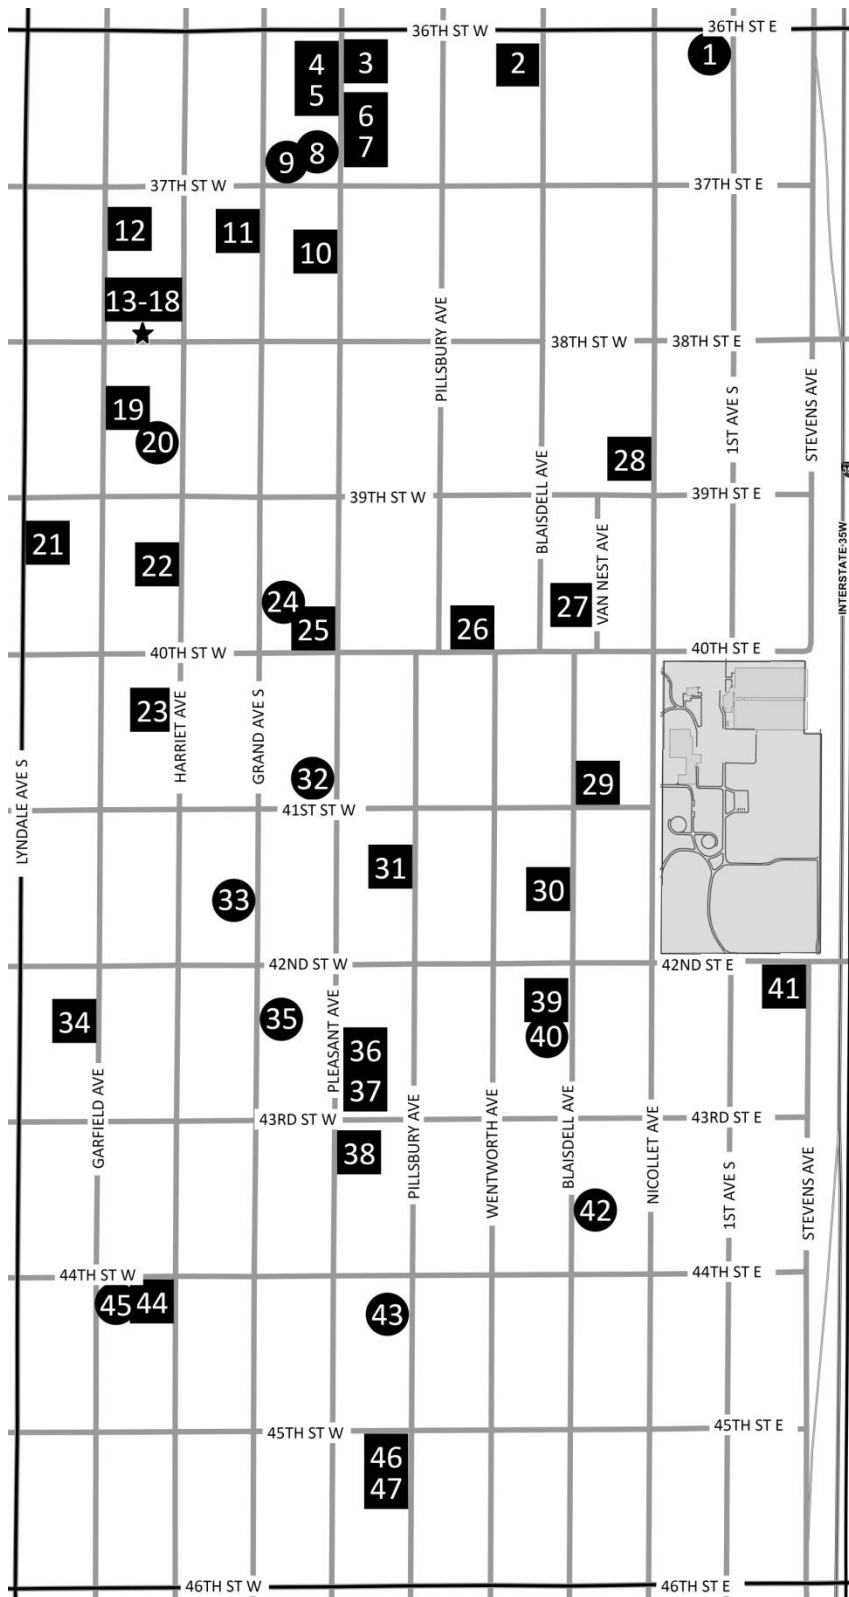

2015 GARAGE SALE

Saturday, May 16 9AM – 2PM

#	Address	* ☆
1	3602 1st Ave. S.	*
2	3608 Blaisdell Ave.	
3	3609 Pleasant Ave.	
4	3618 Pleasant Ave.	
5	3622 Pleasant Ave.	
6	3641 Pleasant Ave.	
7	3645 Pleasant Ave.	
8	3648 Pleasant Ave.	*
9	3657 Grand Ave. S.	*
10	3722 Pleasant Ave.	
11	3714 Grand Ave. S.	
12	3715 Garfield Ave.	
13	3729 Garfield Ave.	☆
14	3732 Harriet Ave.	☆
15	3736 Harriet Ave.	☆
16	3742 Harriet Ave.	☆
17	3744 Harriet Ave.	☆
18	3748 Harriet Ave.	☆
19	3825 Garfield Ave.	
20	3840 Harriet Ave.	*
21	3913 Lyndale Ave. S.	
22	3924 Harriet Ave.	
23	4020 Harriet Ave.	
24	3949 Grand Ave. S.	*
25	300 W. 40th St.	
26	122 W. 40th St.	
27	3940 Van Nest Ave.	
28	3848 Nicollet Ave.	
29	4055 Blaisdell Ave.	
30	4134 Blaisdell Ave.	
31	4118 Pillsbury Ave.	
32	4048 Pleasant Ave.	*
33	4132 Grand Ave. S.	*
34	4218 Garfield Ave.	
35	4225 Grand Ave. S.	*
36	4239 Pleasant Ave.	
37	4255 Pleasant Ave.	
38	4307 Pleasant Ave.	
39	4218 Blaisdell Ave.	
40	4222 Blaisdell Ave.	*
41	4200 Stevens Ave.	
42	4335 Blaisdell Ave.	*
43	4410 Pillsbury Ave.	*
44	4400 Harriet Ave.	
45	4405 Garfield Ave.	*
46	4500 Pillsbury Ave.	
47	4511 Pillsbury Ave.	

Street Access
 Alley Access
 Driveway Access

* Alley Access

☆ Harriet Square Condos - Access (on foot) between Harriet & Garfield on 38th

Look for an interactive version of the garage sale map at <http://bit.ly/1e00DVx> or www.kingfield.org.